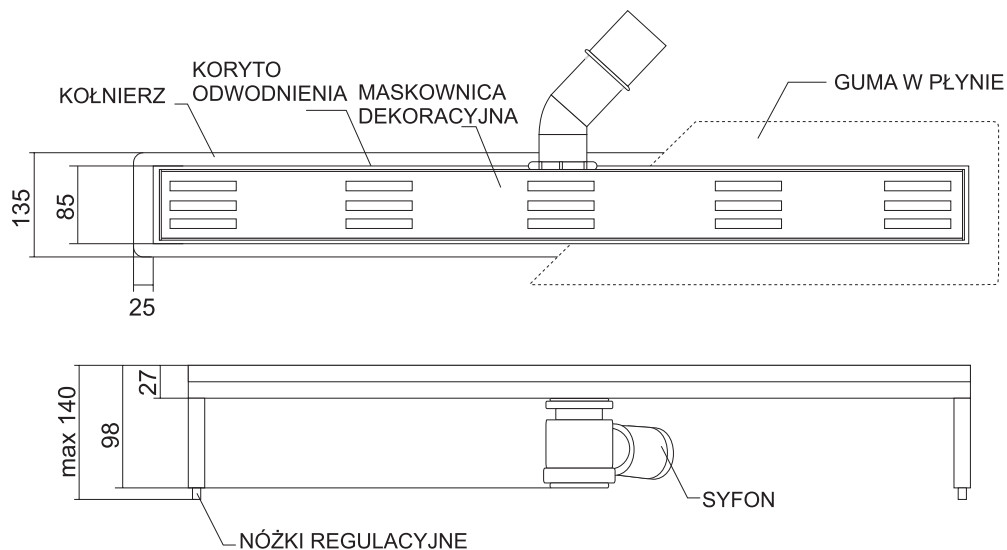

 **TEIRA**

OFERTA HANDLOWA

Odpływy liniowe TEIRA umożliwiają zastosowanie najnowocześniejszych rozwiązań architektonicznych w każdej łazience. Zastępują tradycyjne sposoby odprowadzania wody, pozwalając zlikwidować fizyczne bariery. Odpływy powstają z najwyższej jakości stali nierdzewnej. Dostępne są w siedmiu wzorach, oraz siedmiu długościach od 60 do 120 cm. Wyposażone są w kotnierz oraz najlepszej klasy syfon wykonany z tworzywa sztucznego (PP).

SELLO

WWW.TEIRA.PL

 **TEIRA**

PARAMETRY TECHNICZNE

- szerokość odwodnienia 85 mm
- długość odwodnienia 600/700/800/900/1000/1100/1200 mm
- wysokość odwodnienia 27 mm
- szerokość maskownicy 135 mm
- długość maskownicy 660/760/860/960/1060/1160/1260 mm
- wysokość całkowita 98 mm
- odpływ wody - $\varnothing 50$ mm
- gwarancja 36 miesięcy
- dwa rodzaje wykończenia stali: polerowana lub szlifowana

WWW.TEIRA.PL

 **TEIRA**

ZALETY

- nowoczesne wzornictwo
- bardzo łatwe czyszczenie (wyciągany syfon)
- możliwość łączenia z wszystkimi rodzajami płytek
- wysoka trwałość - wykonane z najwyższej jakości stali nierdzewnej
- wyższa efektywność i wydajność niż tradycyjne odpływy punktowe
- łatwy i szybki montaż bez konieczności stosowania kątowych nacięć płytek
- wygodne rozwiązanie dla osób niepełnosprawnych